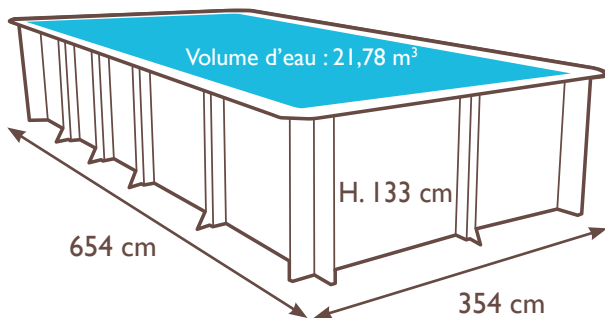

Des équipements homologués

Tous les bassins Procopi sont conformes aux normes applicables aux piscines en kit, y compris aux nouvelles normes entrées en vigueur en février 2011 :

- **NF P90-316** >> Piscines privées familiales - kits piscines - exigences générales de sécurité et méthodes d'essais.
- **NF P90-317** >> Piscines privées familiales - moyens d'accès - exigences générales de sécurité et méthodes d'essais.

■ **NF P90-318** >> Piscines privées familiales - groupes de filtration et/ou systèmes de filtration - exigences générales de sécurité et méthodes d'essais.

Les tests d'homologation sont effectués par un laboratoire indépendant qui peut demander une modification de l'équipement ou de sa notice de montage, s'il l'estime nécessaire. À l'issue de la pleine réussite des tests, le laboratoire délivre un certificat d'homologation, à chaque modèle de piscine testé.