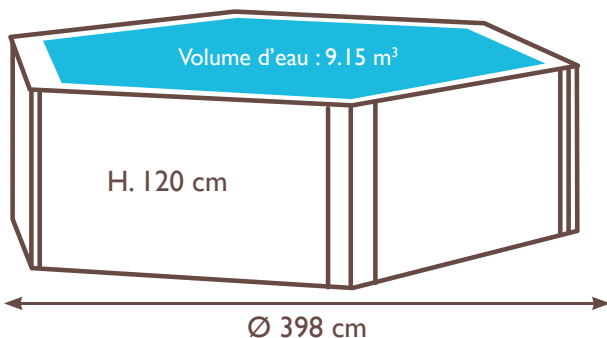

Des équipements homologués

Tous les bassins Procopi sont conformes aux normes applicables aux piscines en kit, y compris aux nouvelles normes entrées en vigueur en février 2011 :

- **NF P90-316** >> Piscines privées familiales - kits piscines - exigences générales de sécurité et méthodes d'essais.
- **NF P90-317** >> Piscines privées familiales - moyens d'accès - exigences générales de sécurité et méthodes d'essais.

■ **NF P90-318** >> Piscines privées familiales - groupes de filtration et/ou systèmes de filtration - exigences générales de sécurité et méthodes d'essais.

Les tests d'homologation sont effectués par un laboratoire indépendant qui peut demander une modification de l'équipement ou de sa notice de montage, s'il l'estime nécessaire. À l'issue de la pleine réussite des tests, le laboratoire délivre un certificat d'homologation, à chaque modèle de piscine testé.