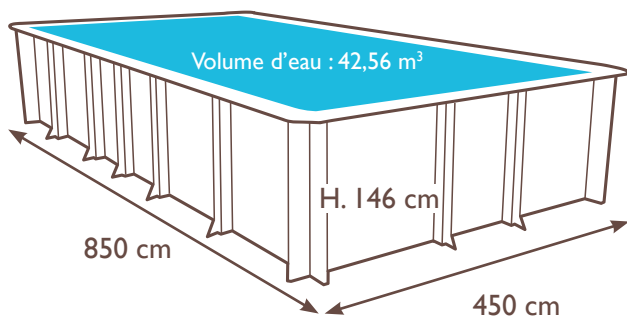

Des équipements homologués

Tous les bassins Procopi sont conformes aux normes applicables aux piscines en kit, y compris aux nouvelles normes entrées en vigueur en février 2011 :

- **NF P90-316** >> Piscines privées familiales - kits piscines - exigences générales de sécurité et méthodes d'essais.
- **NF P90-317** >> Piscines privées familiales - moyens d'accès - exigences générales de sécurité et méthodes d'essais.

■ **NF P90-318** >> Piscines privées familiales - groupes de filtration et/ou systèmes de filtration - exigences générales de sécurité et méthodes d'essais.

Les tests d'homologation sont effectués par un laboratoire indépendant qui peut demander une modification de l'équipement ou de sa notice de montage, s'il l'estime nécessaire. À l'issue de la pleine réussite des tests, le laboratoire délivre un certificat d'homologation, à chaque modèle de piscine testé.