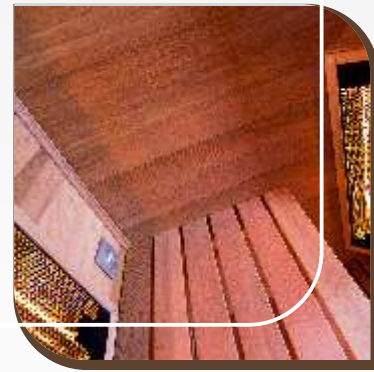

Basic

125x100x200

Infratouch

La cabine Infratouch est une nouveauté dans la ligne des cabines basic qui allie une haute qualité et un design minimaliste attractif. Nous sommes heureux de vous présenter la combinaison parfaite entre le bois de cèdre haute qualité, les émetteurs quartz avec des rhéostats pour régler l'intensité de la radiation infrarouge en deux zones et une construction intelligente et simple. Disponible dans une seule dimension standard, mais qui convient parfaitement à l'utilisation privé.

Le Saviez vous ? Le bois de cèdre est une espèce de bois tendre d'un coefficient thermique incroyable ; le parfum naturel de ce bois, avec un arôme de camphre, est très agréable et en même temps sert à obtenir l'équilibre énergétique naturel et assure des effets émotionnels positifs : stimule des sentiments tendres et la patience, réduit l'anxiété et les états de dépression, créer une atmosphère de sureté et confiance.