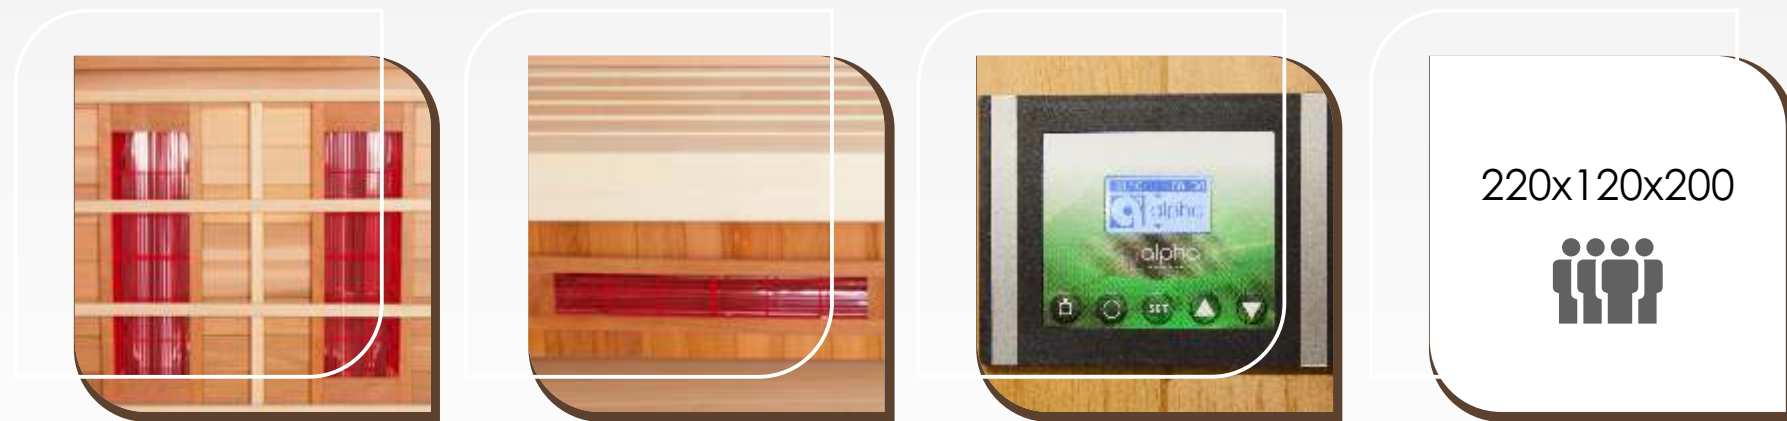

Advanced

— Chaleur Combi

Une cabine complètement nouvelle qui combine le sauna traditionnel et l'infrarouge. La possibilité de savourer la chaleur infrarouge en étant couché sur le banc est vraiment révolutionnaire. Ayant la chaleur infrarouge dans votre dos vous pouvez vous allonger sur un banc de sauna, fait d'un bois lisse, sous le quel sont montés les éléments infrarouges d'oxyde de magnésium, très bien ajustés pour la position horizontale ou verticale, dans le cas où vous êtes assis. Dans cette cabine il y a un four électrique pour sauna, qui chauffe immédiatement, autrement dit vous pouvez disposer de toutes les fonctions d'un sauna traditionnel.